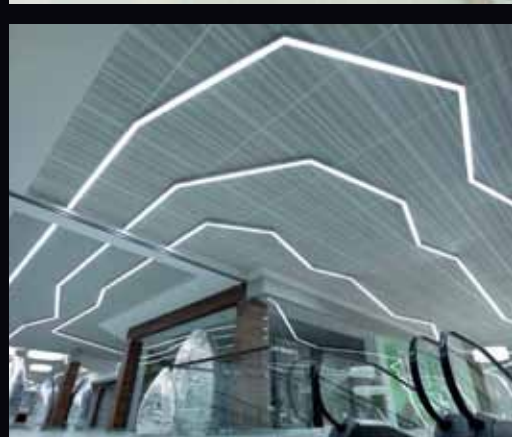

La richesse et l'éventail de nos collections nous permettent de concevoir et réaliser, pour vous, tous types de projets d'éclairages d'intérieurs et notamment dans les domaines :

- du résidentiel privé : villas, lofts, appartements...
- de l'*hospitality* : palaces, hôtels, resorts, restaurants, night clubs, surface commerciales...
- du tertiaire : sièges de société, bureaux, musées, hôpitaux...