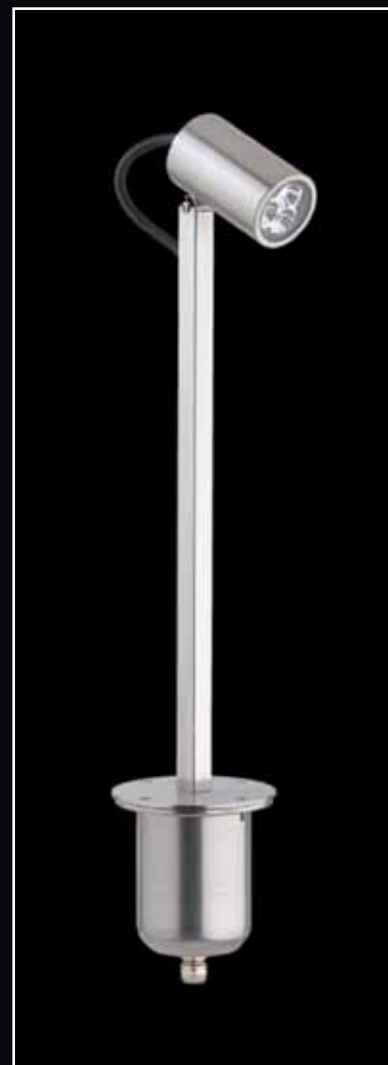

Des luminaires au design épuré et aux finitions irréprochables. Sa gamme produit s'appuie particulièrement sur les appareils immergeables et les nouvelles technologies de sources lumineuses (leds, leds RGB).

ET BIEN D'AUTRES...